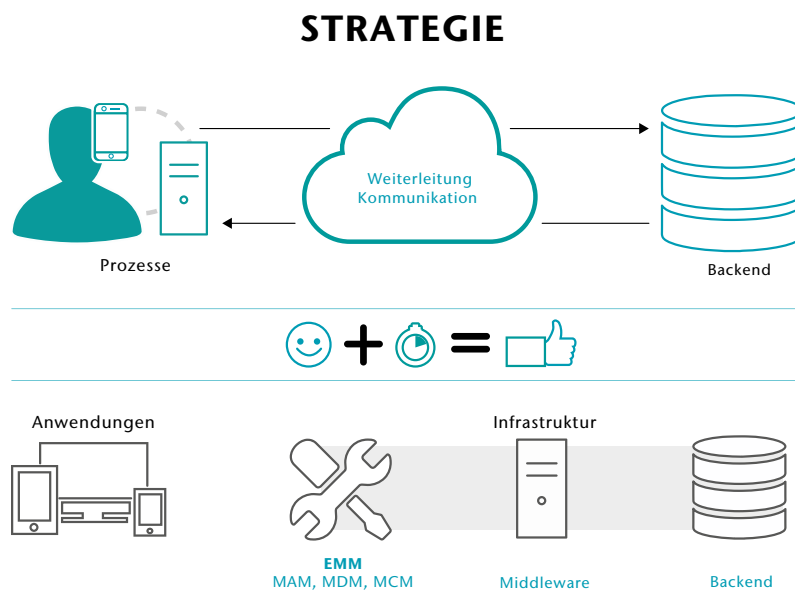

PROZESS- & STRATEGIEBERATUNG

APP DEVELOPMENT

MOBILE SECURITY

ENTERPRISE MOBILITY MANAGEMENT

Unsere Leistungen:

- Geschäftsprozessberatung mit Konzeption, Bewertung sowie Optimierung von mobilen Geschäftsabläufen
- Einführung und Betrieb geeigneter Infrastrukturkomponenten, Plattformen, Schnittstellen und Management Tools
- ganzheitliches Enterprise Mobility Management (EMM)
 - Mobile Application Management (MAM)
 - Mobile Device Management (MDM)
 - Mobile Content Management (MCM)
- individuelle Entwicklung und Beratung zum Einsatz von Apps
- Netzwerklösungen zur Steuerung und Kontrolle mobiler Zugriffe
- Compliance und IT-Sicherheit

Die Kernbestandteile erfolgreicher Enterprise Mobility

Mobile Strategie

Aus ganz praktischen Erwägungen starten mobile Lösungen oft spontan – aber ohne strategische Ausrichtung wird die Umsetzung schnell chaotisch und unnötig teuer. Auf Basis langjähriger Projekterfahrung feilen wir gemeinsam mit Ihnen an einer ganzheitlichen **Enterprise-Mobility-Strategie**, mit der Ihre mobilen Lösungen ihr volles Potenzial als Treiber von Effizienz und Innovation entfalten!